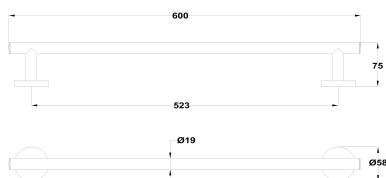

STROHM
Toallero

Ref: 170610200 EAN: 8413509215974

Acabado: Cromo

- Metálico.
- Mural.

Aviso legal:

* Determinados factores técnicos y terminaciones de nuestros acabados pueden verse alterados debido a las posibles variaciones en la configuración de su ordenador y/o impresora, por tanto estos valores no son vinculantes, sino aproximados. Frecuentemente revisamos las especificaciones de nuestros productos haciendo mejoras en sus características y garantía. Por favor consulte con el departamento comercial para información detallada en el caso de proyectos y edificaciones.