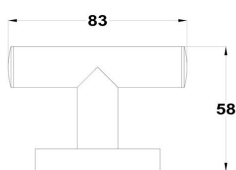

**STROHM**
Colgador

Ref: 170650200 EAN: 8413509215912

Acabado: Cromo

- Metálico.
- Mural.
- Incluye kit de fijación a la pared.

Aviso legal:

* Determinados factores técnicos y terminaciones de nuestros acabados pueden verse alterados debido a las posibles variaciones en la configuración de su ordenador y/o impresora, por tanto estos valores no son vinculantes, sino aproximados. Frecuentemente revisamos las especificaciones de nuestros productos haciendo mejoras en sus características y garantía. Por favor consulte con el departamento comercial para información detallada en el caso de proyectos y edificaciones.