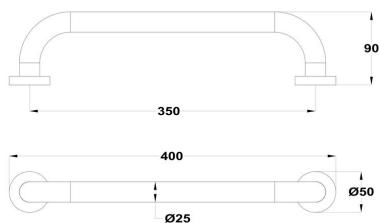

STROHM

Barra de apoyo

Ref: 170690200 EAN: 8413509216018

Acabado: Cromo

- Metálico.
- Mural.

Aviso legal:

* Determinados factores técnicos y terminaciones de nuestros acabados pueden verse alterados debido a las posibles variaciones en la configuración de su ordenador y/o impresora, por tanto estos valores no son vinculantes, sino aproximados. Frecuentemente revisamos las especificaciones de nuestros productos haciendo mejoras en sus características y garantía. Por favor consulte con el departamento comercial para información detallada en el caso de proyectos y edificaciones.