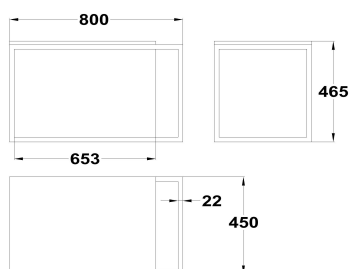

ITACA

**Mueble de 1 cajón**

Ref: 187160001 EAN: 8434777001281

Acabado: Nogal/negro

80 cm

- PB (tablero de partículas).
- Fabricado en España.
- Herrajes Hettich.
- Apertura tipo push.
- Color de interior del cajón: Mismo acabado que el exterior.
- Ensamblado.
- Estructura de metal reversible incluida.
- Con salvafón.