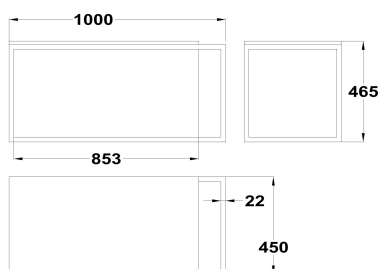

ITACA

Mueble de 1 cajón

Ref: 187160003 EAN: 8434777001304

Acabado: Nogal/negro

100 cm

- PB (tablero de partículas).
- Fabricado en España.
- Herrajes Hettich.
- Apertura tipo push.
- Color de interior del cajón: Mismo acabado que el exterior.
- Ensamblado.
- Estructura de metal reversible incluida.
- Con salvasifón.