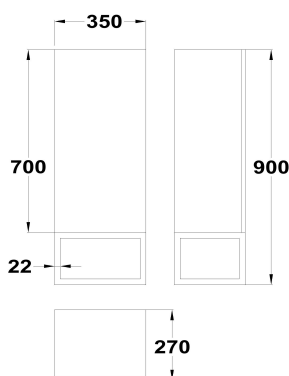

ITACA

Columna de 1 puerta

Ref: 187130004 EAN: 8434777001342

Acabado: Nogal/negro

90 cm

- PB (tablero de partículas).
- Fabricado en España.
- Herrajes con sistema de amortiguado.
- Apertura tipo push.
- Color de interior del cajón: Mismo acabado que el exterior.
- Ensamblado.
- Estructura de metal incluida.
- Apertura a la derecha.