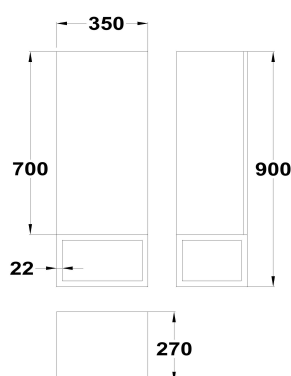

ITACA

Columna de 1 puerta

Ref: 187130013 EAN: 8434777005715

Acabado: Nogal/negro

90 cm

- PB (tablero de partículas).
- Fabricado en España.
- Herrajes con sistema de amortiguado.
- Apertura tipo push.
- Color de interior del cajón: Mismo acabado que el exterior.
- Ensamblado.
- Estructura de metal incluida.
- Apertura a la izquierda.