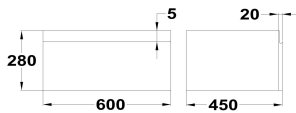

**SOLLER****Mueble de 1 cajón**

Ref: 187160009 EAN: 8434777001731

Acabado: Blanco mate

60 cm

- MDF.
- Este mueble es modular. Puedes hacer tu propia composición.
- Fabricado en España.
- Herrajes Hettich.
- Cierre suave "soft close".
- Color del interior del cajón: Antracita.
- Ensamblado.
- Con salvasifón.