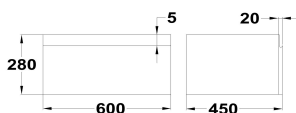

SOLLER

Mueble de 1 cajón

Ref: 187160012 EAN: 8434777005173

Acabado: Blanco mate

60 cm

- MDF.
- Este mueble es modular. Puedes hacer tu propia composición.
- Fabricado en España.
- Herrajes Hettich.
- Cierre suave "soft close".
- Color del interior del cajón: Antracita.
- Ensamblado.
- Sin Salvasifón.