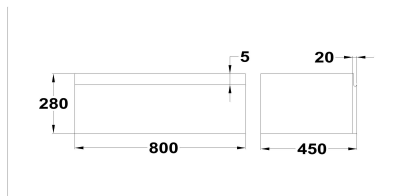

SOLLER

Mueble de 1 cajón

Ref: 187160010 EAN: 8434777001748

Acabado: Blanco mate

80 cm

- MDF.
- Este mueble es modular. Puedes hacer tu propia composición.
- Fabricado en España.
- Herrajes Hettich.
- Cierre suave "soft close".
- Color del interior del cajón: Antracita.
- Ensamblado.
- Con salvasifón.

Iconos

Aviso legal:

* Determinados factores técnicos y terminaciones de nuestros acabados pueden verse alterados debido a las posibles variaciones en la configuración de su ordenador y/o impresora, por tanto estos valores no son vinculantes, sino aproximados. Frecuentemente revisamos las especificaciones de nuestros productos haciendo mejoras en sus características y garantía. Por favor consulte con el departamento comercial para información detallada en el caso de proyectos y edificaciones.