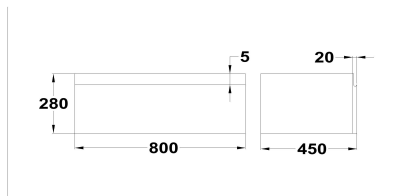

SOLLER

Mueble de 1 cajón

Ref: 187160013 EAN: 8434777005197

Acabado: Blanco mate

80 cm

- MDF.
- Este mueble es modular. Puedes hacer tu propia composición.
- Fabricado en España.
- Herrajes Hettich.
- Cierre suave "soft close".
- Color del interior del cajón: Antracita.
- Ensamblado.
- Sin Salvasifón.

Iconos

Aviso legal:

* Determinados factores técnicos y terminaciones de nuestros acabados pueden verse alterados debido a las posibles variaciones en la configuración de su ordenador y/o impresora, por tanto estos valores no son vinculantes, sino aproximados. Frecuentemente revisamos las especificaciones de nuestros productos haciendo mejoras en sus características y garantía. Por favor consulte con el departamento comercial para información detallada en el caso de proyectos y edificaciones.