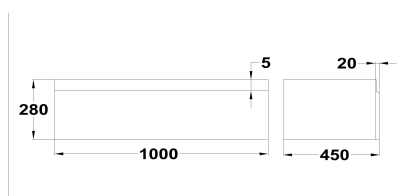

**SOLLER****Mueble de 1 cajón**

Ref: 187160011 EAN: 8434777001755

Acabado: Blanco mate

100 cm

- MDF.
- Este mueble es modular. Puedes hacer tu propia composición.
- Fabricado en España.
- Herrajes Hettich.
- Cierre suave "soft close".
- Color del interior del cajón: Antracita.
- Ensamblado.
- Con salvasifón.