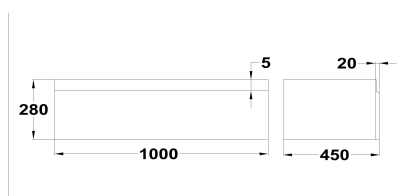

**SOLLER****Mueble de 1 cajón**

Ref: 187160014 EAN: 8434777005210

Acabado: Blanco mate

100 cm

- MDF.
- Este mueble es modular. Puedes hacer tu propia composición.
- Fabricado en España.
- Herrajes Hettich.
- Cierre suave "soft close".
- Color del interior del cajón: Antracita.
- Ensamblado.
- Sin Salvasifón.