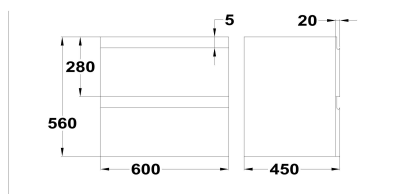

SOLLER

**Mueble de 2 cajones**

Ref: 187100017 EAN: 8434777001700

Acabado: Blanco mate

60 cm

- MDF.
- Este mueble es modular. Puedes hacer tu propia composición.
- Fabricado en España.
- Herrajes Hettich.
- Cierre suave "soft close".
- Color del interior del cajón: Antracita.
- Ensamblado.
- Con salvasifón.