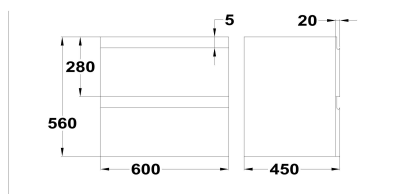

SOLLER

**Mueble de 2 cajones**

Ref: 187100033 EAN: 8434777005166

Acabado: Blanco mate

60 cm

- MDF.
- Este mueble es modular. Puedes hacer tu propia composición.
- Fabricado en España.
- Herrajes Hettich.
- Cierre suave "soft close".
- Color del interior del cajón: Antracita.
- Ensamblado.
- Sin Salvafión.