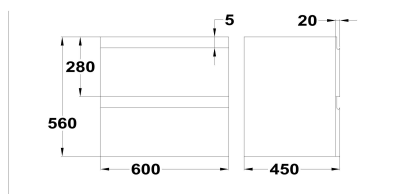

SOLLER

**Mueble de 2 cajones**

Ref: 187100033 EAN: 8434777005166

Acabado: Blanco mate

60 cm

- MDF.
- Este mueble es modular. Puedes hacer tu propia composición.
- Fabricado en España.
- Herrajes Hettich.
- Cierre suave "soft close".
- Color del interior del cajón: Antracita.
- Ensamblado.
- Sin Salvasifón.