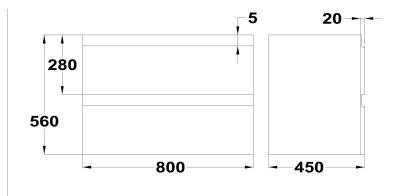

**SOLLER****Mueble de 2 cajones**

Ref: 187100018 EAN: 8434777001717

Acabado: Blanco mate

80 cm

- MDF.
- Este mueble es modular. Puedes hacer tu propia composición.
- Fabricado en España.
- Herrajes Hettich.
- Cierre suave "soft close".
- Color del interior del cajón: Antracita.
- Ensamblado.
- Con salvasifón.