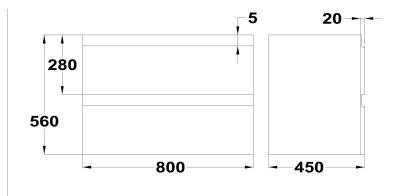

**SOLLER****Mueble de 2 cajones**

Ref: 187100034 EAN: 8434777005180

Acabado: Blanco mate

80 cm

- MDF.
- Este mueble es modular. Puedes hacer tu propia composición.
- Fabricado en España.
- Herrajes Hettich.
- Cierre suave "soft close".
- Color del interior del cajón: Antracita.
- Ensamblado.
- Sin Salvasifón.