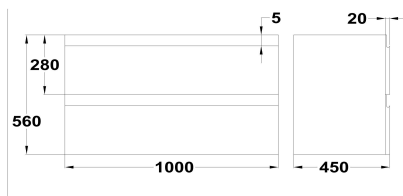

**SOLLER****Mueble de 2 cajones**

Ref: 187100019 EAN: 8434777001724

Acabado: Blanco mate

100 cm

- MDF.
- Este mueble es modular. Puedes hacer tu propia composición.
- Fabricado en España.
- Herrajes Hettich.
- Cierre suave "soft close".
- Color del interior del cajón: Antracita.
- Ensamblado.
- Con salvasifón.