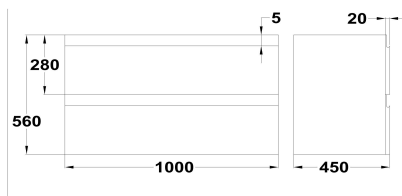

SOLLER

Mueble de 2 cajones

Ref: 187100035 EAN: 8434777005227

Acabado: Blanco mate

100 cm

- MDF.
- Este mueble es modular. Puedes hacer tu propia composición.
- Fabricado en España.
- Herrajes Hettich.
- Cierre suave "soft close".
- Color del interior del cajón: Antracita.
- Ensamblado.
- Sin Salvasifón.