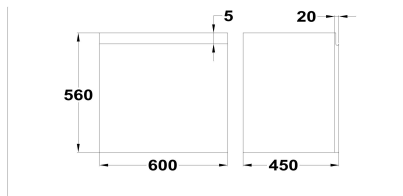

**SOLLER****Mueble auxiliar con cajón interior**

Ref: 187160006 EAN: 8434777001687

Acabado: Blanco mate

60 cm

- MDF.
- Este mueble es modular. Puedes hacer tu propia composición.
- Fabricado en España.
- Herrajes Hettich.
- Cierre suave "soft close".
- Color del interior del cajón: Antracita.
- Ensamblado.
- Sin Salvasifón.