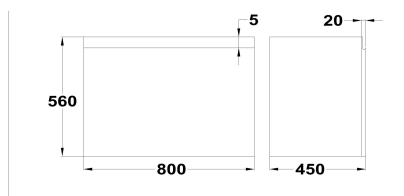

**SOLLER****Mueble auxiliar con cajón interior**

Ref: 187160007 EAN: 8434777001649

Acabado: Blanco mate

80 cm

- MDF.
- Este mueble es modular. Puedes hacer tu propia composición.
- Fabricado en España.
- Herrajes Hettich.
- Cierre suave "soft close".
- Color del interior del cajón: Antracita.
- Ensamblado.
- Sin Salvasifón.