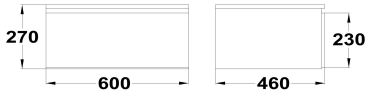

SINEU

Mueble de 1 cajón

Ref: F8302002022200A EAN: 8413509278887

Acabado: Blanco mate

60 cm

- PB (tablero de partículas).
- Fabricado en España.
- Herrajes Hettich.
- Cierre suave "soft close".
- Extracción total del cajón : Acceso al interior 100%.
- Color del interior del cajón: Antracita.
- Ensamblado.
- Sin Salvasifón.