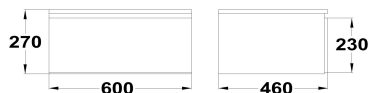

SINEU

**Mueble de 1 cajón**

Ref: F83020020EE200A EAN: 8413509278795

Acabado: Madera natural

60 cm

- PB (tablero de partículas).
- Fabricado en España.
- Herrajes Hettich.
- Cierre suave "soft close".
- Extracción total del cajón : Acceso al interior 100%.
- Color del interior del cajón: Antracita.
- Ensamblado.
- Sin Salvasifón.