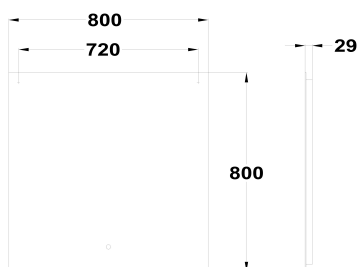

## INCA + **Espejo retroiluminado**

Ref: 187250013 EAN: 8434777003544

- Sensor táctil para ajustar la intensidad de luz.
- IP 44.
- Made In Spain.
- 80x80 cm.
- 110v / 220v.
- Blanco Frío.