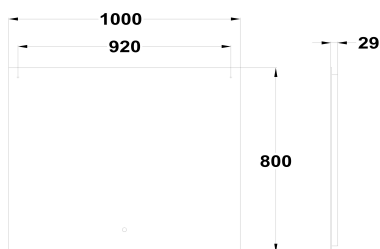

INCA +

Espejo retroiluminado

Ref: 187250014 EAN: 8434777003551

- Sensor táctil para ajustar la intensidad de luz.
- IP 44.
- Made In Spain.
- 100x80cm.
- 110v / 220v.
- Blanco Frío.

Iconos**Aviso legal:**