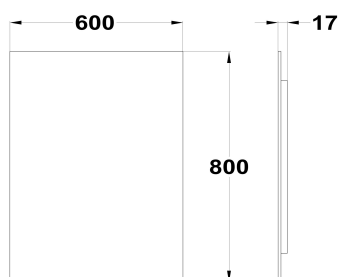

**INCA +  
Espejo**

Ref: 117250000 EAN: 8434778004113

- Reversible.
- 60x80 cm.

**Iconos****Aviso legal:**

\* Determinados factores técnicos y terminaciones de nuestros acabados pueden verse alterados debido a las posibles variaciones en la configuración de su ordenador y/o impresora, por tanto estos valores no son vinculantes, sino aproximados. Frecuentemente revisamos las especificaciones de nuestros productos haciendo mejoras en sus características y garantía. Por favor consulte con el departamento comercial para información detallada en el caso de proyectos y edificaciones.