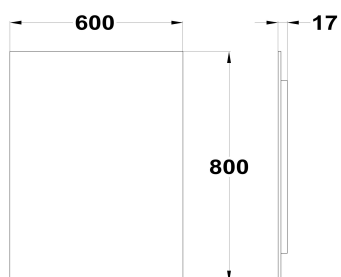

INCA +
Espejo

Ref: 117250000 EAN: 8434778004113

- Reversible.
- 60x80 cm.

Iconos

Aviso legal:

* Determinados factores técnicos y terminaciones de nuestros acabados pueden verse alterados debido a las posibles variaciones en la configuración de su ordenador y/o impresora, por tanto estos valores no son vinculantes, sino aproximados. Frecuentemente revisamos las especificaciones de nuestros productos haciendo mejoras en sus características y garantía. Por favor consulte con el departamento comercial para información detallada en el caso de proyectos y edificaciones.