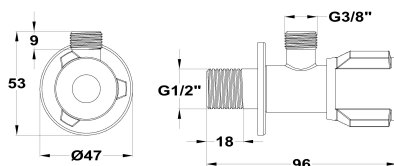

### Válvula de escuadra

Ref: 150320200 EAN: 8413509281108

Acabado: Cromo

- Cierre rápido de 1/4 de vuelta.
- Acero inoxidable AISI 304.
- Antical.
- Cartucho cerámico de gran precisión y suavidad.
- Maneta con un agarre excelente.
- Conexión a muro G 1/2".
- Conexión a salida G3/8".