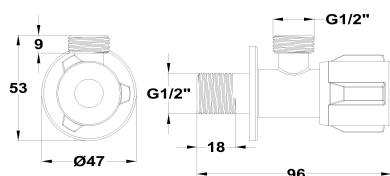

### Válvula de escuadra

Ref: 150320210 EAN: 8413509281122

Acabado: Cromo

- Cierre rápido de 1/4 de vuelta.
- Acero inoxidable AISI 304.
- Antical.
- Cartucho cerámico de gran precisión y suavidad.
- Maneta con un agarre excelente.