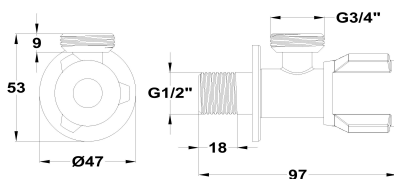

STROHM

Válvula de escuadra

Ref: 150320220 EAN: 8413509281146

- Cierre rápido de 1/4 de vuelta.
- Acero inoxidable AISI 304.
- Antical.
- Cartucho cerámico de gran precisión y suavidad.
- Maneta con un agarre excelente.
- Conexión a muro G 1/2".
- Conexión de salida G 3/4".