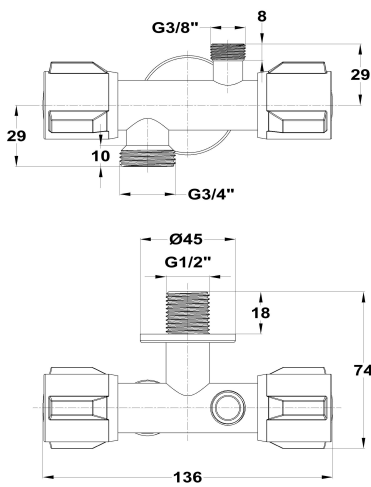

STROHM
Válvula de escuadra

Ref: 150330240 EAN: 8413509281177

Acabado: Cromo

- Cierre rápido de 1/4 de vuelta.
- Acero inoxidable AISI 304.
- Antical.
- Cartucho cerámico de gran precisión y suavidad.
- Maneta con un agarre excelente.
- Conexión a muro G 1/2".
- Conexiones de salida G3/8" y 3/4".