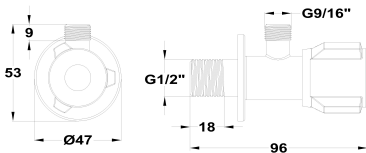

STROHM

Válvula de escuadra

Ref: 150330250 EAN: 8413509281238

Acabado: Cromo

- Cierre rápido de 1/4 de vuelta.
- Acero inoxidable AISI 304.
- Antical.
- Cartucho cerámico de gran precisión y suavidad.
- Maneta con un agarre excelente.
- Conexión a muro G 1/2".
- Conexión a muro G 9/16".