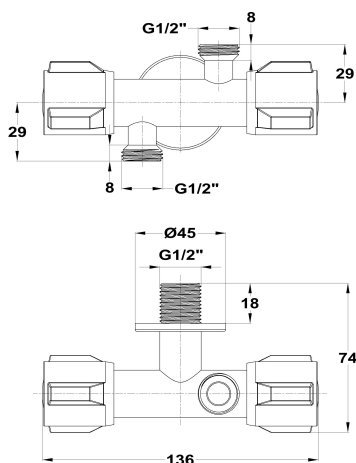

STROHM

Válvula de escuadra

Ref: 150330230 EAN: 8413509281160

- Cierre rápido de 1/4 de vuelta.
- Acero inoxidable AISI 304.
- Antical.
- Cartucho cerámico de gran precisión y suavidad.
- Maneta con un agarre excelente.
- Conexión a muro G 1/2".
- Conexión de salida G 1/2" y 1/2".