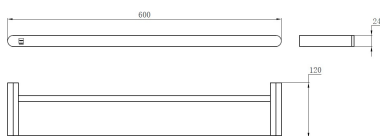

ROOMS

Toallero doble

Ref: 170990200 EAN: 8413509258698

Acabado: Cromo

- Metálico.
- Mural.
- Incluye kit de fijación a la pared.

Aviso legal:

* Determinados factores técnicos y terminaciones de nuestros acabados pueden verse alterados debido a las posibles variaciones en la configuración de su ordenador y/o impresora, por tanto estos valores no son vinculantes, sino aproximados. Frecuentemente revisamos las especificaciones de nuestros productos haciendo mejoras en sus características y garantía. Por favor consulte con el departamento comercial para información detallada en el caso de proyectos y edificaciones.