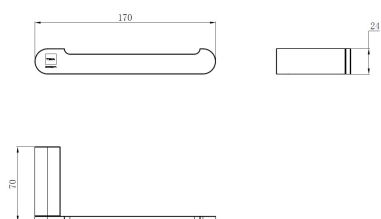

ROOMS**Portarrollos**

Ref: 171010200 EAN: 8413509258711

Acabado: Cromo

- Metálico.
- Mural.
- Incluye kit de fijación a la pared.

Aviso legal:

* Determinados factores técnicos y terminaciones de nuestros acabados pueden verse alterados debido a las posibles variaciones en la configuración de su ordenador y/o impresora, por tanto estos valores no son vinculantes, sino aproximados. Frecuentemente revisamos las especificaciones de nuestros productos haciendo mejoras en sus características y garantía. Por favor consulte con el departamento comercial para información detallada en el caso de proyectos y edificaciones.