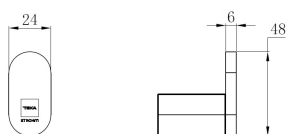

ROOMS**Colgador**

Ref: 171020200 EAN: 8413509258711

Acabado: Cromo

- Metálico.
- Mural.
- Incluye kit de fijación a la pared.

Aviso legal:

* Determinados factores técnicos y terminaciones de nuestros acabados pueden verse alterados debido a las posibles variaciones en la configuración de su ordenador y/o impresora, por tanto estos valores no son vinculantes, sino aproximados. Frecuentemente revisamos las especificaciones de nuestros productos haciendo mejoras en sus características y garantía. Por favor consulte con el departamento comercial para información detallada en el caso de proyectos y edificaciones.