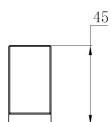

ROOMS**Colgador**

Ref: 171020200 EAN: 8413509258711

Acabado: Cromo

- Metálico.
- Mural.
- Incluye kit de fijación a la pared.

Aviso legal:

* Determinados factores técnicos y terminaciones de nuestros acabados pueden verse alterados debido a las posibles variaciones en la configuración de su ordenador y/o impresora, por tanto estos valores no son vinculantes, sino aproximados. Frecuentemente revisamos las especificaciones de nuestros productos haciendo mejoras en sus características y garantía. Por favor consulte con el departamento comercial para información detallada en el caso de proyectos y edificaciones.