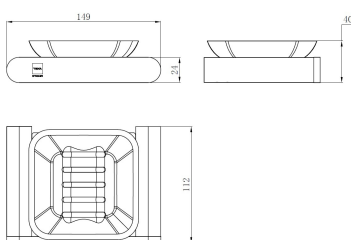

ROOMS**Jabonera con soporte**

Ref: 171030200 EAN: 8413509258735

Acabado: Cromo

- Metálico.
- Mural.
- Incluye kit de fijación a la pared.

Aviso legal:

* Determinados factores técnicos y terminaciones de nuestros acabados pueden verse alterados debido a las posibles variaciones en la configuración de su ordenador y/o impresora, por tanto estos valores no son vinculantes, sino aproximados. Frecuentemente revisamos las especificaciones de nuestros productos haciendo mejoras en sus características y garantía. Por favor consulte con el departamento comercial para información detallada en el caso de proyectos y edificaciones.