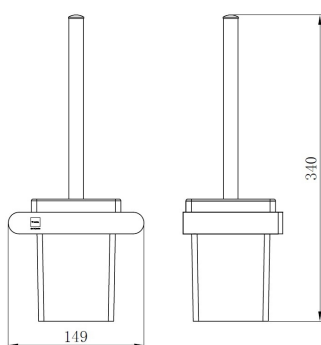

ROOMS**Escobillero con soporte**

Ref: 171040200 EAN: 8413509258742

Acabado: Cromo

- Metálico.
- Mural.
- Incluye kit de fijación a la pared.

Aviso legal:

* Determinados factores técnicos y terminaciones de nuestros acabados pueden verse alterados debido a las posibles variaciones en la configuración de su ordenador y/o impresora, por tanto estos valores no son vinculantes, sino aproximados. Frecuentemente revisamos las especificaciones de nuestros productos haciendo mejoras en sus características y garantía. Por favor consulte con el departamento comercial para información detallada en el caso de proyectos y edificaciones.