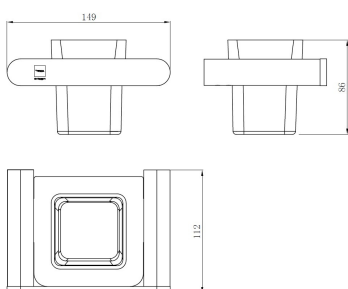

ROOMS**Portavaso y vaso de pared**

Ref: 171070200 EAN: 8413509258773

Acabado: Cromo

- Metálico.
- Mural.
- Incluye kit de fijación a la pared.

Aviso legal:

* Determinados factores técnicos y terminaciones de nuestros acabados pueden verse alterados debido a las posibles variaciones en la configuración de su ordenador y/o impresora, por tanto estos valores no son vinculantes, sino aproximados. Frecuentemente revisamos las especificaciones de nuestros productos haciendo mejoras en sus características y garantía. Por favor consulte con el departamento comercial para información detallada en el caso de proyectos y edificaciones.