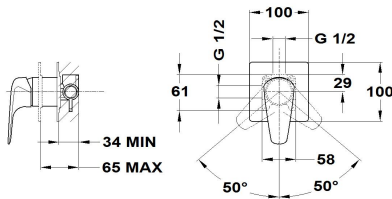

ITACA

**Empotrado 1 vía**

Ref: 67241020BZ EAN: 8413509234968

Acabado: Bronce metallic

- Cartucho cerámico de gran precisión y suavidad.
- Acabado PVD.
- Tratamiento anti-huellas.
- Placa ultraplana.
- Parte empotrada incluida.
- Sin equipo de ducha.