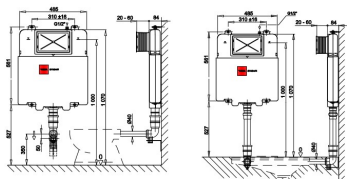

STROHM

Cisternas

Ref: 734100200 EAN: 8413509214595

- Tekmodul Slim 3.
- Profundidad de instalación: 84 mm.
- Fabricada en una sola pieza asegurando un 100% de impermeabilidad.
- Capacidad máxima del tanque: 9 litros.
- Previene la condensación.
- Toma de agua trasera o lateral superior.
- Ajuste profundidad del pulsador: 20-95 mm.