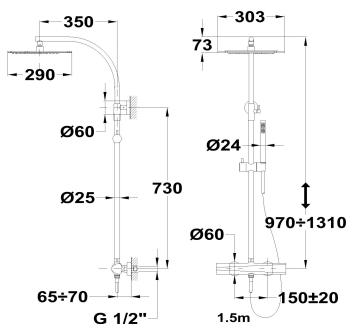

ITACA

Columna de ducha dual control

Ref: 67278020N2 EAN: 8413509275404

Acabado: Negro metallic

- Columna telescópica ajustable.
- Tecnología Safe touch que proporciona una sensación más fría al tocar el cuerpo de grifo.
- Tope de seguridad de temperatura a 38°C.
- Diseño Dual Control: Mezclador monomando con estética de termostática.
- Rociador antical de metal 29 x 30.
- 3 cm con rótula.
- Ducha de mano antical de 1 función.
- Flexo de ducha metálico de 1,5 m.
- Soporte deslizante.
- Cartucho cerámico de gran precisión y suavidad.
- Inversor cerámico integrado.
- Acabado PVD.
- Tratamiento anti-huellas.
- Filtros colectores de impurezas.
- Válvulas antirretorno.