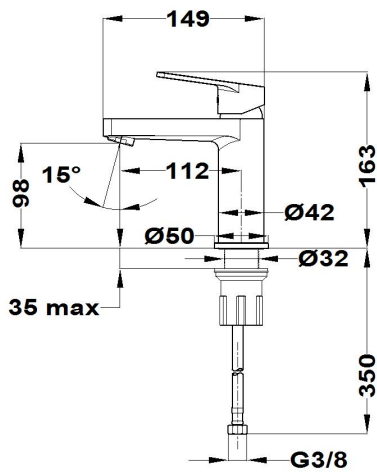

Descargas

[Libro de instrucciones](#)

Aviso legal:

* Determinados factores técnicos y terminaciones de nuestros acabados pueden verse alterados debido a las posibles variaciones en la configuración de su ordenador y/o impresora, por tanto estos valores no son vinculantes, sino aproximados. Frecuentemente revisamos las especificaciones de nuestros productos haciendo mejoras en sus características y garantía. Por favor consulte con el departamento comercial para información detallada en el caso de proyectos y edificaciones.