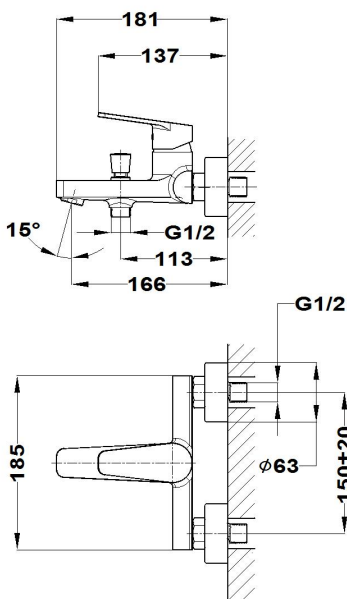

MANACOR
Grifo para bañera

Ref: 84122020N EAN: 8413509261841

Acabado: Negro mate

- Acabado de pintura duradero.
- Conexiones excéntricas con amortiguadores de ruido.
- Aireador antical.
- Con equipo de ducha: ducha de mano de 3 funciones, flexo metálico de 1.75 m y soporte orientable metálico de 1.75 m y soporte orientable.