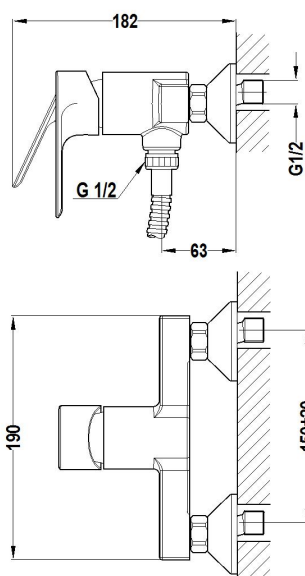

Ficha de Producto

CALVIA

Grifo para ducha

Ref: 322320200 EAN: 8413509207542

Acabado: Cromo

- Conexiones excéntricas con amortiguadores de ruido.
- Con equipo de ducha: ducha de mano de 1 función, flexo metálico de 1.5 m y soporte orientable.