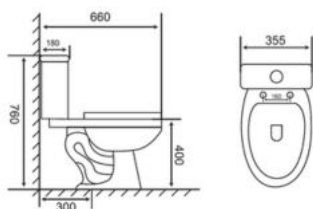

**CONCEPT****Inodoro a suelo**

Ref: 700580200 EAN: 8413509281412

- Cerámica de alta calidad.
- Sifón vertical: 30cm.
- Asiento con tapa de cierre progresivo y suave.
- 1 función.
- Juego de fijación incluido.
- Anillo de cera incluido.
- Válvula de llenado y descarga ajustables.