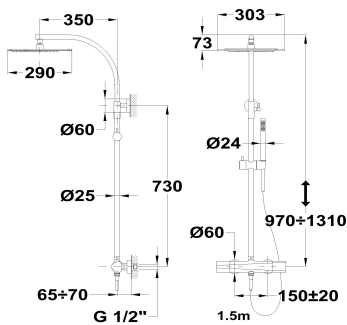

ITACA

Columna de ducha dual control

Ref: 672780200 EAN: 8413509275381

Acabado: Cromo

- Columna telescópica ajustable.
- Tecnología Safe touch que proporciona una sensación más fría al tocar el cuerpo de grifo.
- Tope de seguridad de temperatura a 38°C.
- Diseño Dual Control: Mezclador monomando con estética de termostática.
- Rociador antical de metal 29 x 30.
- 3 cm con rótula.
- Ducha de mano antical de 1 función.
- Flexo de ducha metálico de 1,5 m.
- Soporte deslizante.
- Cartucho cerámico de gran precisión y suavidad.
- Inversor cerámico integrado.
- Filtros colectores de impurezas.
- Válvulas antirretorno.