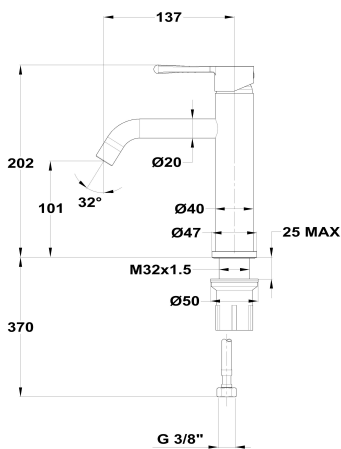

## ORIGEHM Grifo de lavabo m

Ref: 34386027GM EAN: 8413509282266

Acabado: Gun metal

- Cartucho cerámico de gran precisión y suavidad.
- Acabado PVD.
- Tratamiento anti-huellas.
- Apertura central en frío.
- Limitador de caudal a 4 L/min.
- Ahorra más del 60% de agua frente a un monomando convencional.
- Ideal para proyectos BREEAM o LEED.
- Sistema de instalación rápida Easy Fix.
- Conexiones flexibles 3/8" incluidas.
- Aireador antical.
- Sin desagüe automático.