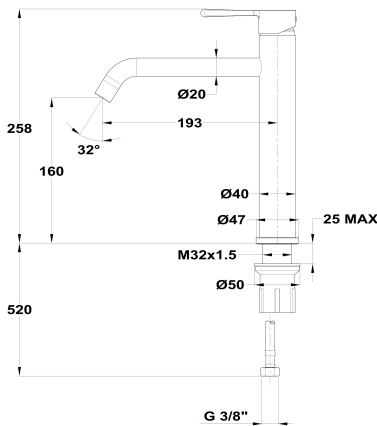

ORIGEHM
Grifo de lavabo xl

Ref: 34366027GM EAN: 8413509282297

Acabado: Gun metal

- Cartucho cerámico de gran precisión y suavidad.
- Acabado PVD.
- Tratamiento anti-huellas.
- Apertura central en frío.
- Limitador de caudal a 4 L/min.
- Ahorra más del 60% de agua frente a un monomando convencional.
- Ideal para proyectos BREEAM o LEED.
- Sistema de instalación rápida Easy Fix.
- Conexiones flexibles 3/8" incluidas.
- Aireador antical.
- Sin desagüe automático.