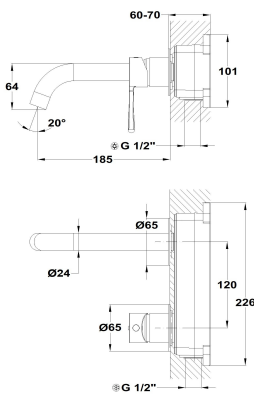

**ORIGEHM****Grifo de lavabo mural**

Ref: 344610250 EAN: 8413509282396

Acabado: Cromo

- Limitador de caudal a 4 L/min.
- Ahorra más del 60% de agua frente a un monomando convencional.
- Ideal para proyectos BREEAM o LEED.
- Parte empotrada incluida.