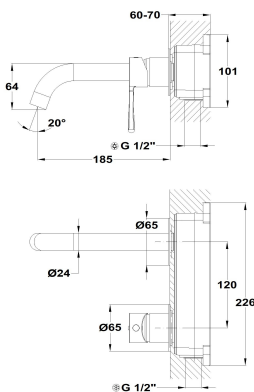

**ORIGEHM**  
**Grifo de lavabo mural**

Ref: 34461025GM EAN: 8413509282426

Acabado: Gun metal

- Acabado PVD.
- Tratamiento anti-huellas.
- Limitador de caudal a 4 L/min.
- Ahorra más del 60% de agua frente a un monomando convencional.
- Ideal para proyectos BREEAM o LEED.
- Parte empotrada incluida.